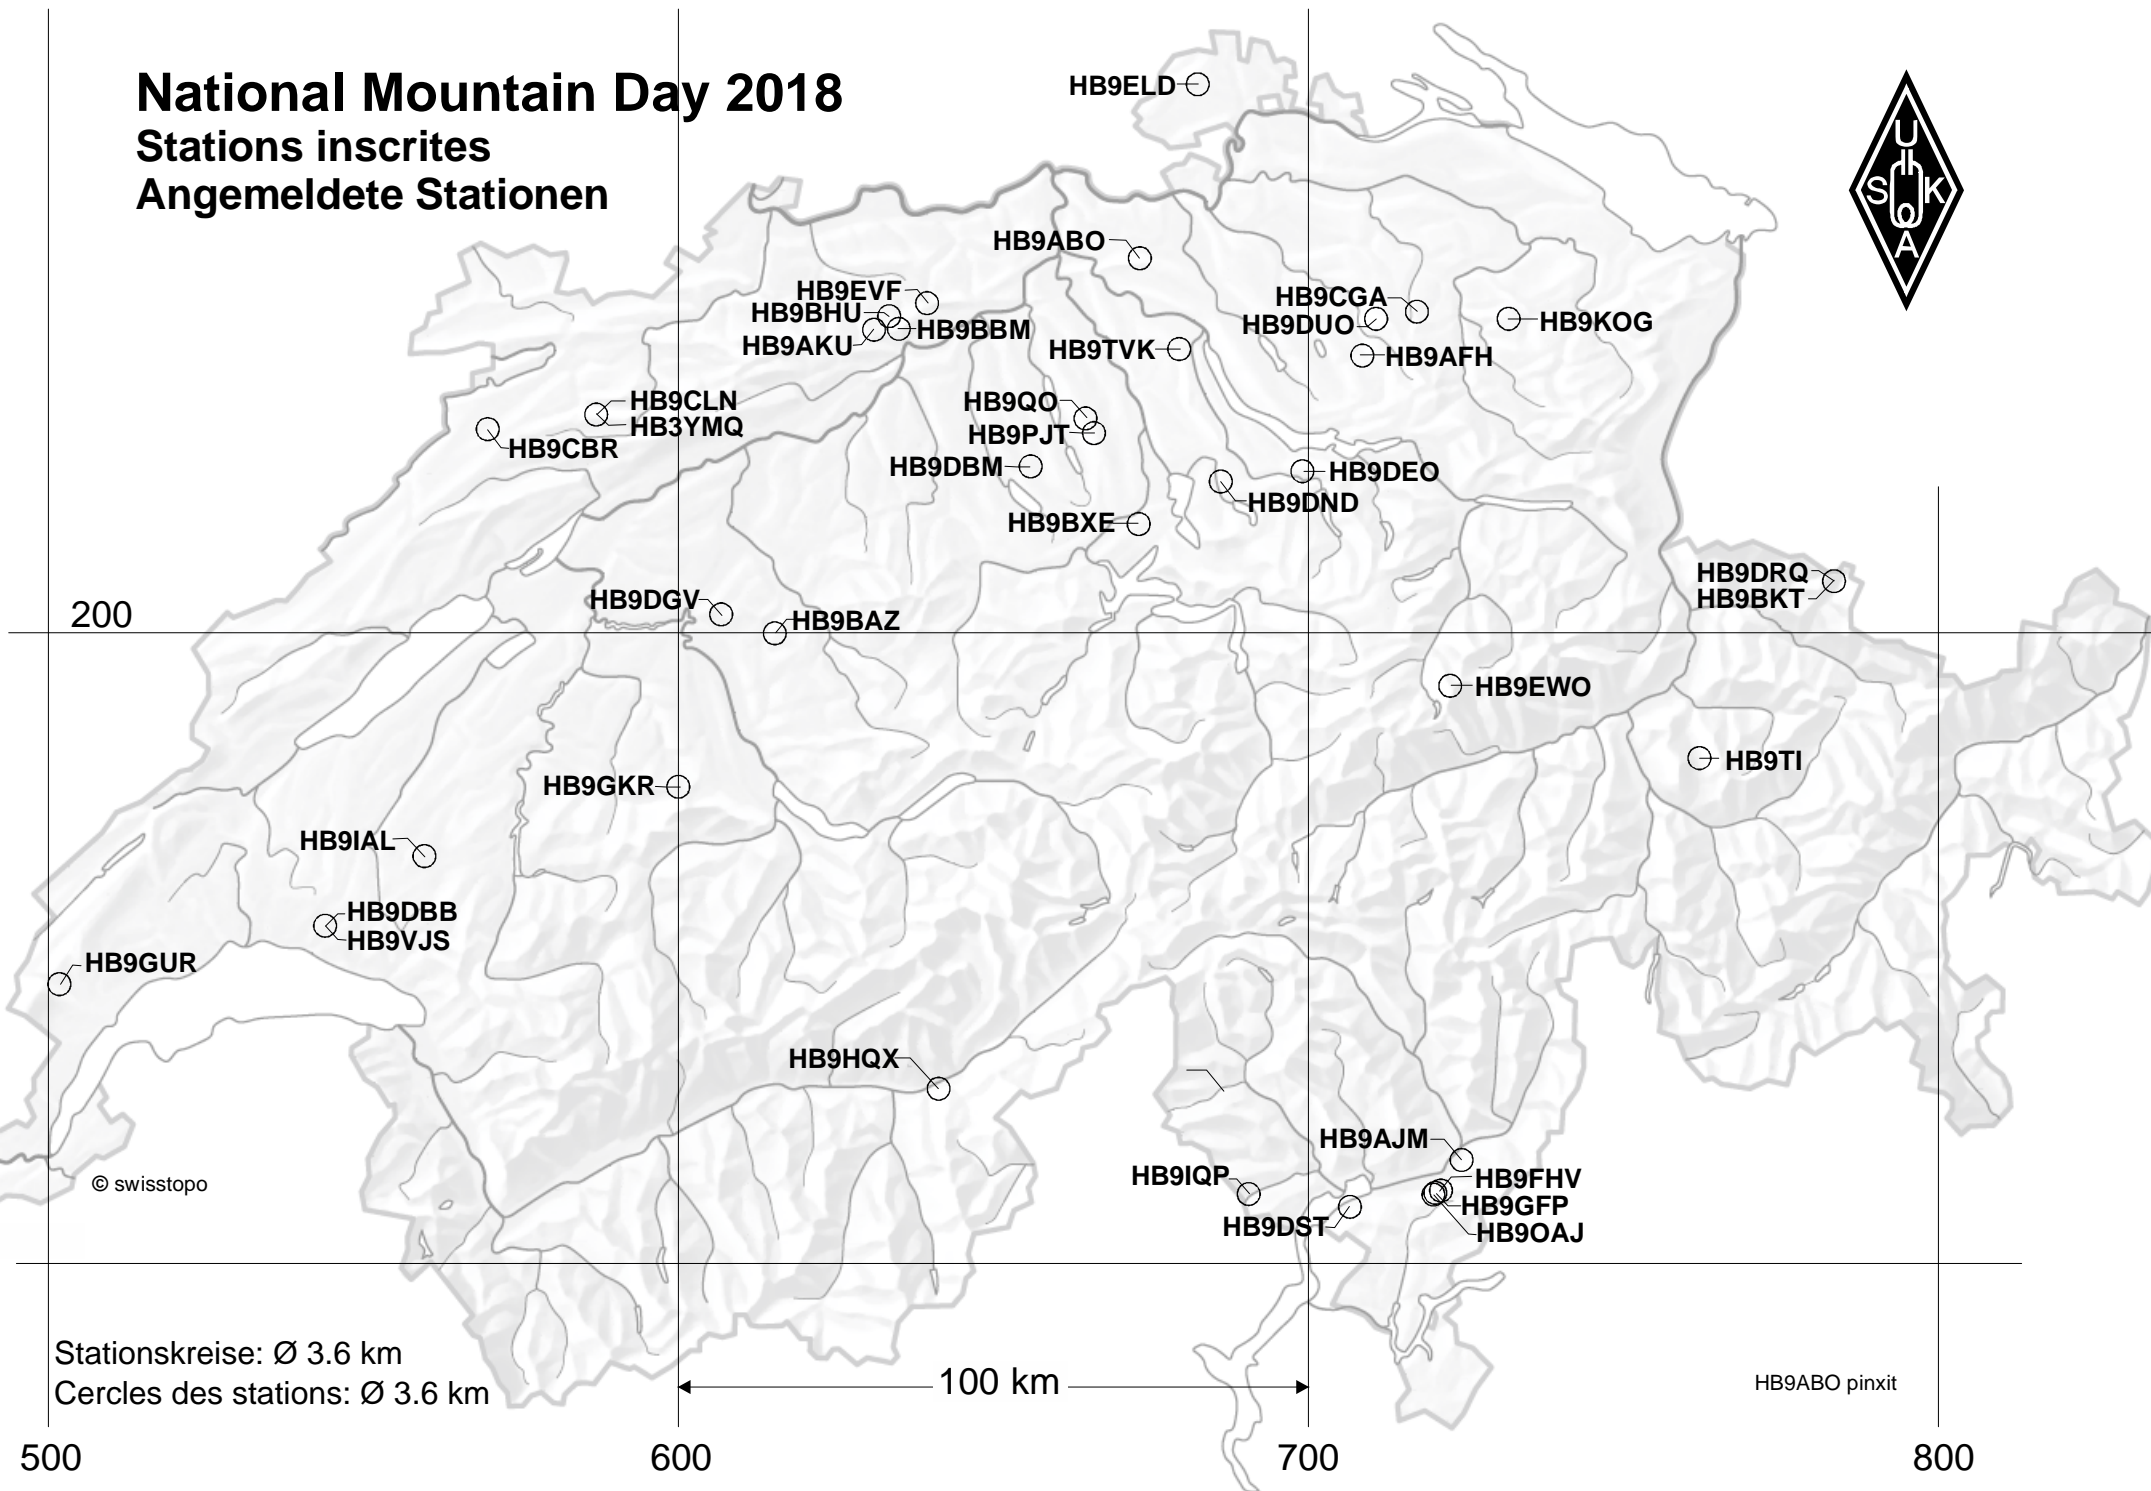

Pro memoria: Olten! Réunion NMD / NMD-Treffen

QRX 4.8.18, 1000 h, Rest. Bahnhof - Gleis 13, Olten, détails voir <http://nmd.uska.ch/index.php?id=66>

National Mountain Day 2018

Stations inscrites
Angemeldete Stationen